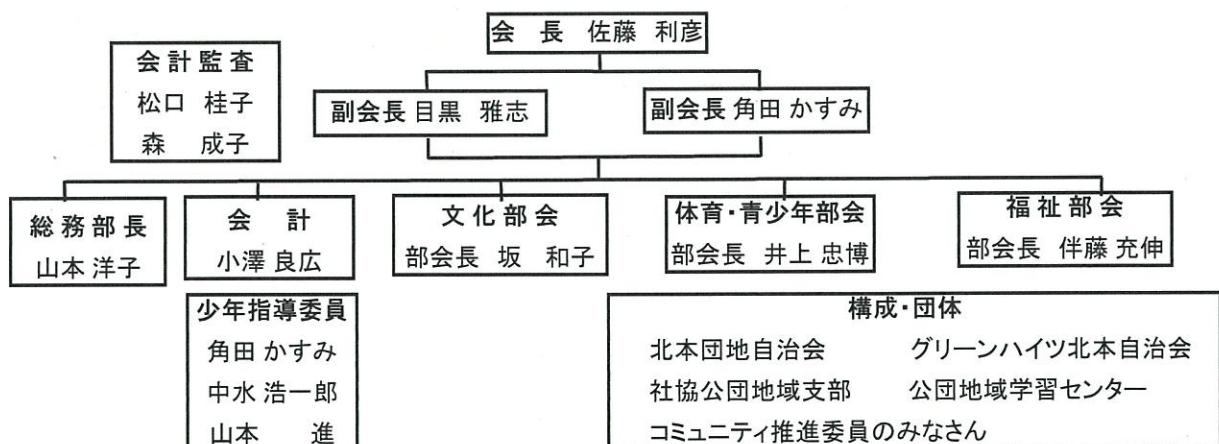

2025年度 公団地域コミュニティ委員会 組織

※公団地域コミュニティ委員会は各団体・会員のみなさまで運営しています。